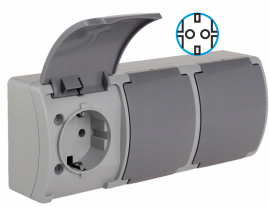

A-G3F-05

A63-05
podwójne Schuko
5900378984023

A-G3DE-01

A83-01
pojedyncze z bolcem
5900378983996

A-G3DE-51

A83-51
podwójne z bolcem
5900378983958

A-G3DE-08

A83-08
pojedyncze Schuko
5900378983965

A-G3DE-02

A83-02
podwójne Schuko
5900378983989

A-G3DE-05

A83-05
podwójne Schuko
5900378983972

Wymiary: gniazd natynkowych, potrójnych Aqua54 - szer. 183mm wys. 75mm gł. 47mm.

Kontakt

www.adelid.pl

ADELID® Sp. z o.o.