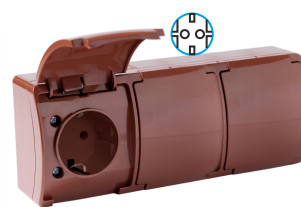

A-G3DE-02

A83-02
podwójne Schuko
5900378983989

A-G3DE-05

A83-05
podwójne Schuko
5900378983972

Wymiary: gniazd natynkowych, potrójnych Aqua54 - szer. 183mm wys. 75mm gł. 47mm.

Kontakt

www.adelid.pl

ADELID® Sp. z o.o.