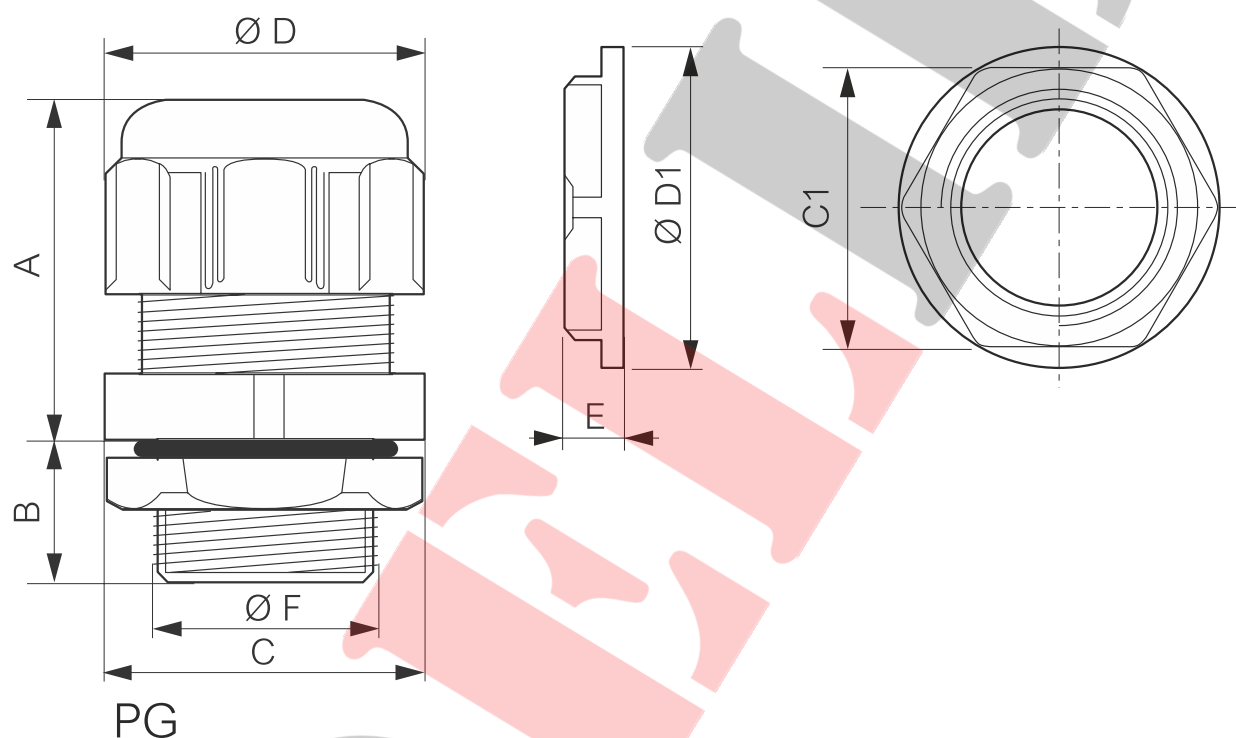

DŁAWNICE KABLOWE PG WHITE/BLACK

Wymiary (mm)

	A	B	Ø D	C	Ø F	C1	E	Ø D1
PG 7	22	10	16.8	15	12.5	19	5	21
PG 9	26	10	21	19	15.2	22	5	24
PG 11	27	12	24.5	22	18.6	24	5	26
PG 13.5	29	12	26.5	24	20.4	26	6	28
PG 16	30	13	29.5	27	22.5	32	6	35
PG 21	35	15	36	33	28.3	36	7	38
PG 29	40	15	46.5	42	37	46	7	51
PG 36	49	17	58.5	53	47	60	8	66
PG 42	54	17	66.5	60	54	70	8	78
PG 48	54	18	75	68	60	75	8	82